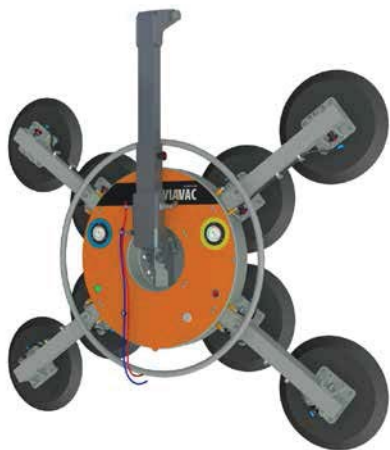

GLASS BOY

GBX-800

PRONÁJEM
A
PRODEJ

VAKUOVÝ ZVEDÁK
NA SKLO

GLASS BOY

GBX-800

DVA VAKUOVÉ
OBVODY

NAPÁJENÝ INTERNÍM AKUMULÁTOREM

VLASTNOSTI:

- Naklápění o 90° s možností aretace každých 18°
- Otáčení o 360° s možností aretace ve 12 pozicích
- Ovládací lanka slouží k odjištění, otáčení a naklání
- Rádiové dálkové ovládání (ovladač) slouží k přísávání a odsávání

BEZPEČNOSTNÍ VLASTNOSTI:

- 2 nezávislé vakuové obvody, každý s dvojnásobným zabezpečením
- Integrované ukazatele podtlaku se signalizací (barvy: červená / zelená)
- Zvuková a vizuální výstraha nízkého podtlaku
- Zvuková a vizuální výstraha nízkého stavu baterie
- Vakuové nádoby se zpětnými ventily

SPECIFIKACE:

Konfigurace	4P-0E	6P-2E	8P-4E
• Nosnost	400kg	600kg	800kg
• Hmotnost stroje	65kg	75kg	85kg

Splňuje požadavky evropské normy EN 13155

4P-0E
400KG

4P-2E
400KG

4P-4E
400KG

6P-2E
600KG

6P-4E
600KG