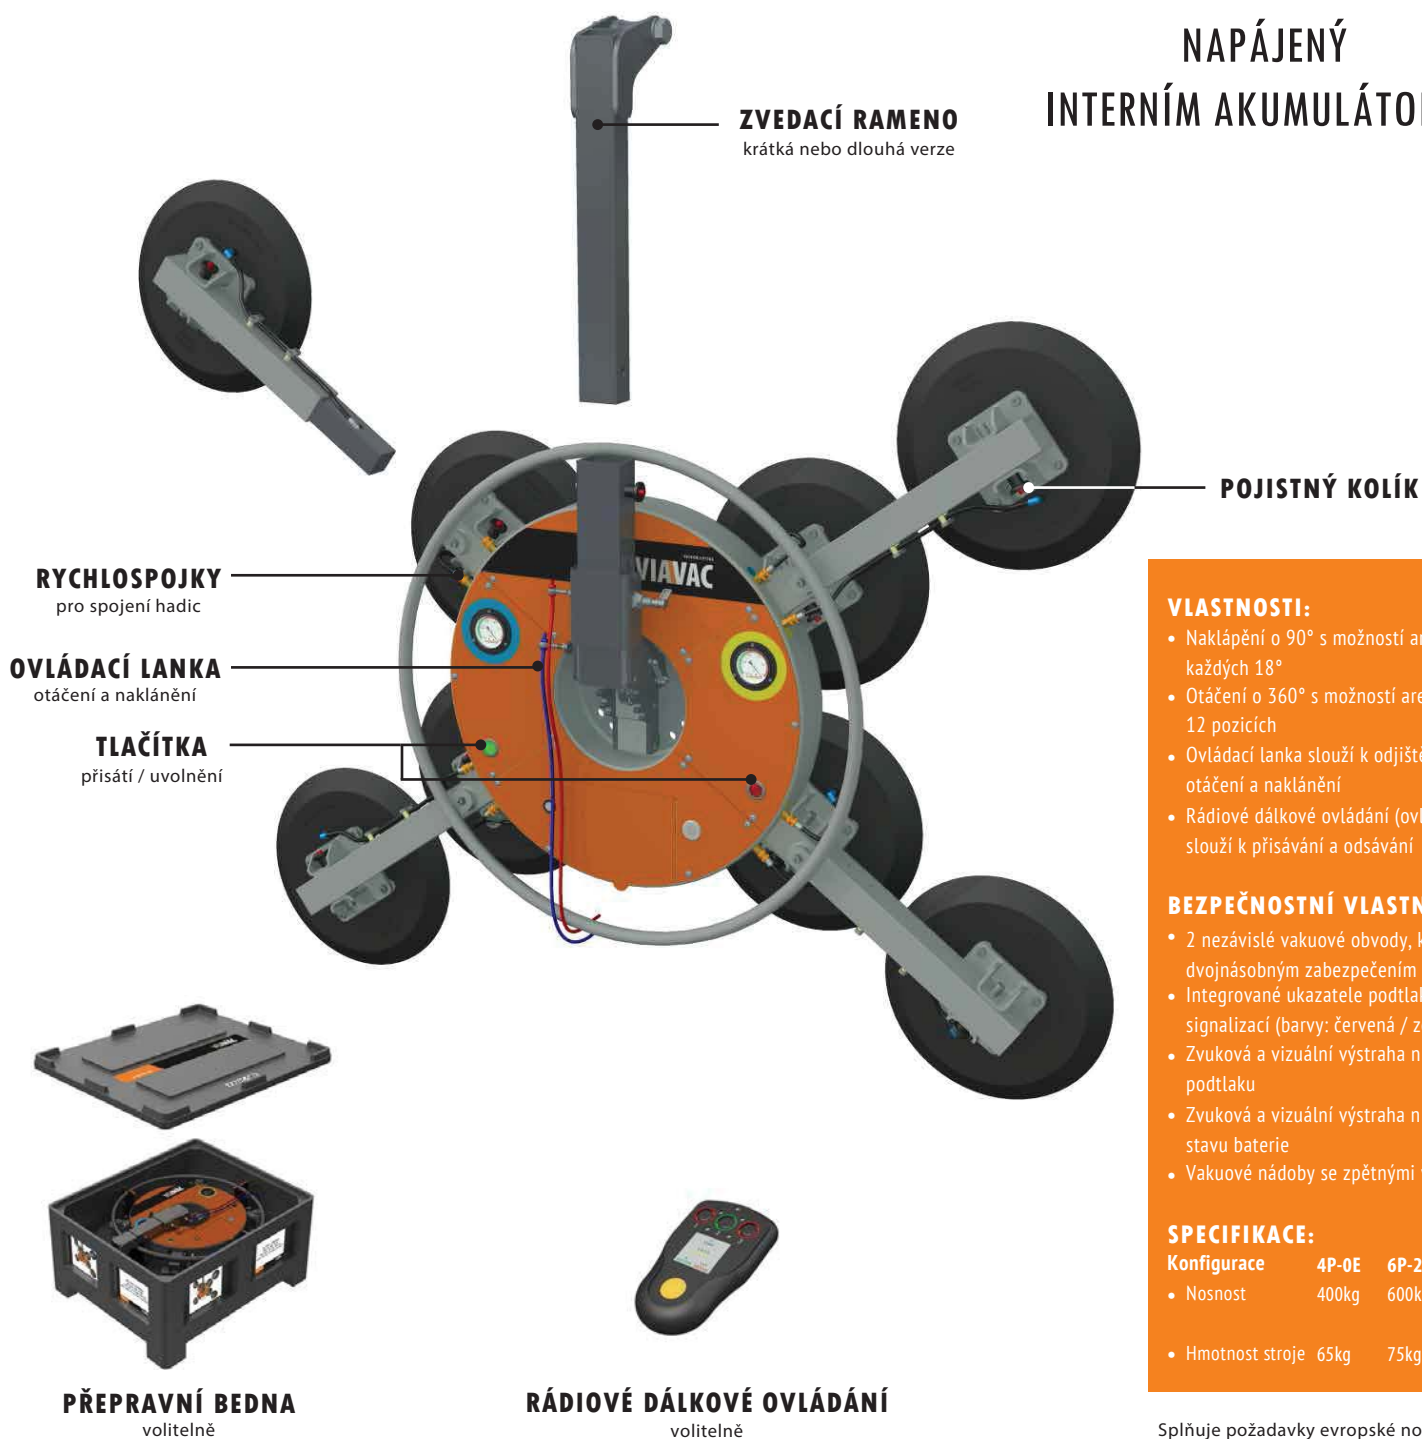

GLASS BOY

GBX-800

PRONÁJEM
A
PRODEJ

VAKUOVÝ ZVEDÁK
NA SKLO

GLASS BOY

GBX-800

DVA VAKUOVÉ
OBVODY

NAPÁJENÝ INTERNÍM AKUMULÁTOREM

VLASTNOSTI:

- Naklápění o 90° s možností aretace každých 18°
- Otáčení o 360° s možností aretace ve 12 pozicích
- Ovládací lanka slouží k odjištění, otáčení a naklání
- Rádiové dálkové ovládání (ovladač) slouží k přísávání a odsávání

BEZPEČNOSTNÍ VLASTNOSTI:

- 2 nezávislé vakuové obvody, každý s dvojnásobným zabezpečením
- Integrované ukazatele podtlaku se signalizací (barvy: červená / zelená)
- Zvuková a vizuální výstraha nízkého podtlaku
- Zvuková a vizuální výstraha nízkého stavu baterie
- Vakuové nádoby se zpětnými ventily

SPECIFIKACE:

Konfigurace	4P-0E	6P-2E	8P-4E
• Nosnost	400kg	600kg	800kg
• Hmotnost stroje	65kg	75kg	85kg

Splňuje požadavky evropské normy EN 13155

4P-0E
400KG

4P-2E
400KG

4P-4E
400KG

6P-2E
600KG

6P-4E
600KG