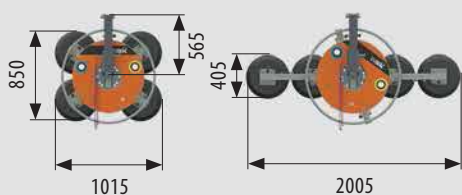

OLMOUC

Neředinská 7/48
779 00 Olomouc
Česká republika
T +420 585 410 881

PRAHA

Barrandova 5
143 00 Praha 4 - Modřany
Česká republika
T +420 226 205 034

E info@viavac.cz

VACUUM LIFTING

VIAVAC