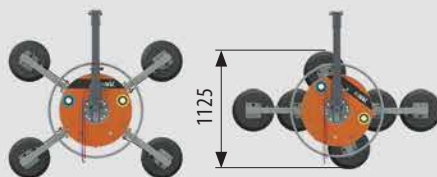

OLMOUC

Neředinská 7/48
779 00 Olomouc
Česká republika
T +420 585 410 881

PRAHA

Barrandova 5
143 00 Praha 4 - Modřany
Česká republika
T +420 226 205 034

E info@viavac.cz

VACUUM LIFTING

VIAVAC