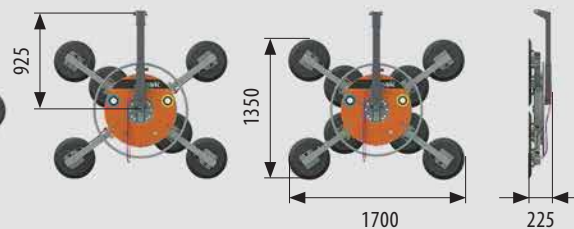

OLMOUC

Neředinská 7/48
779 00 Olomouc
Česká republika
T +420 585 410 881

PRAHA

Barrandova 5
143 00 Praha 4 - Modřany
Česká republika
T +420 226 205 034

E info@viavac.cz

VACUUM LIFTING

VIAVAC